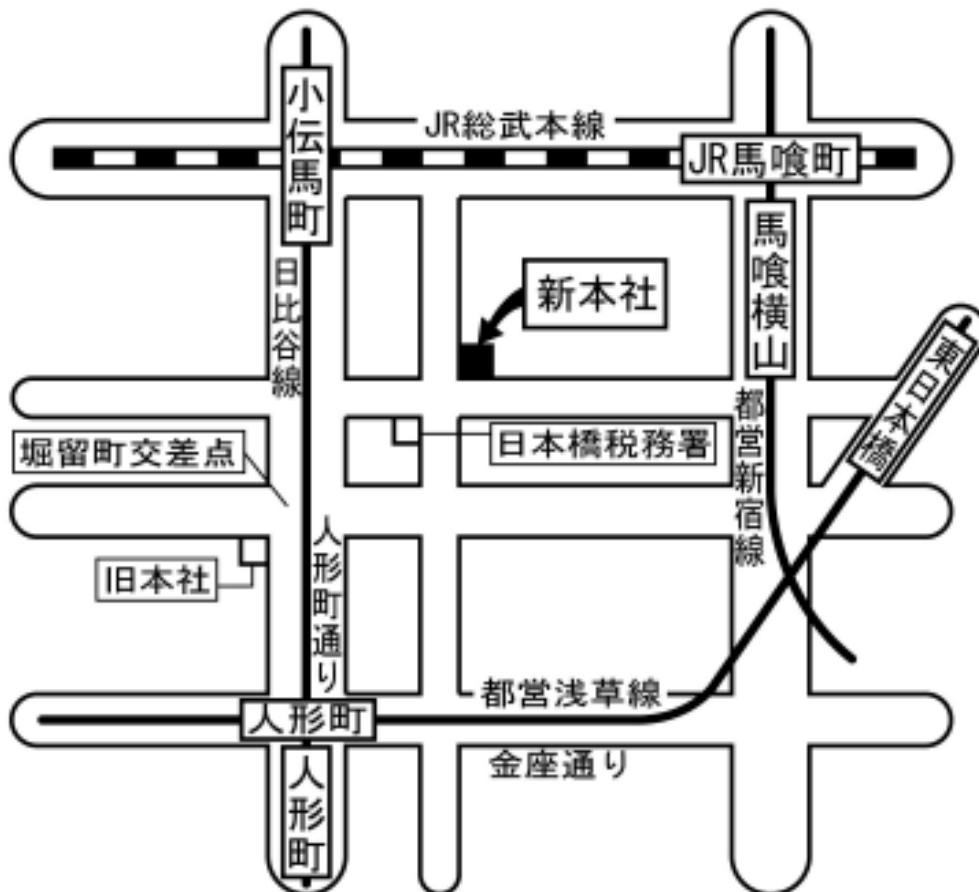

ツガミ本社 地図

住 所 〒103-0006
東京都中央区日本橋富沢町 12-20 日本橋 T&D ビル

代 表 電話番号 03-3808-1711 FAX 03-3808-1511

地 図

交通アクセス

地下鉄日比谷線	「小伝馬町駅」	1番出口より徒歩4分
都営浅草線	「東日本橋駅」	B4出口より徒歩5分
都営新宿線	「馬喰横山駅」	A3出口より徒歩4分
JR 総武線快速	「馬喰町駅」	1番出口より徒歩6分