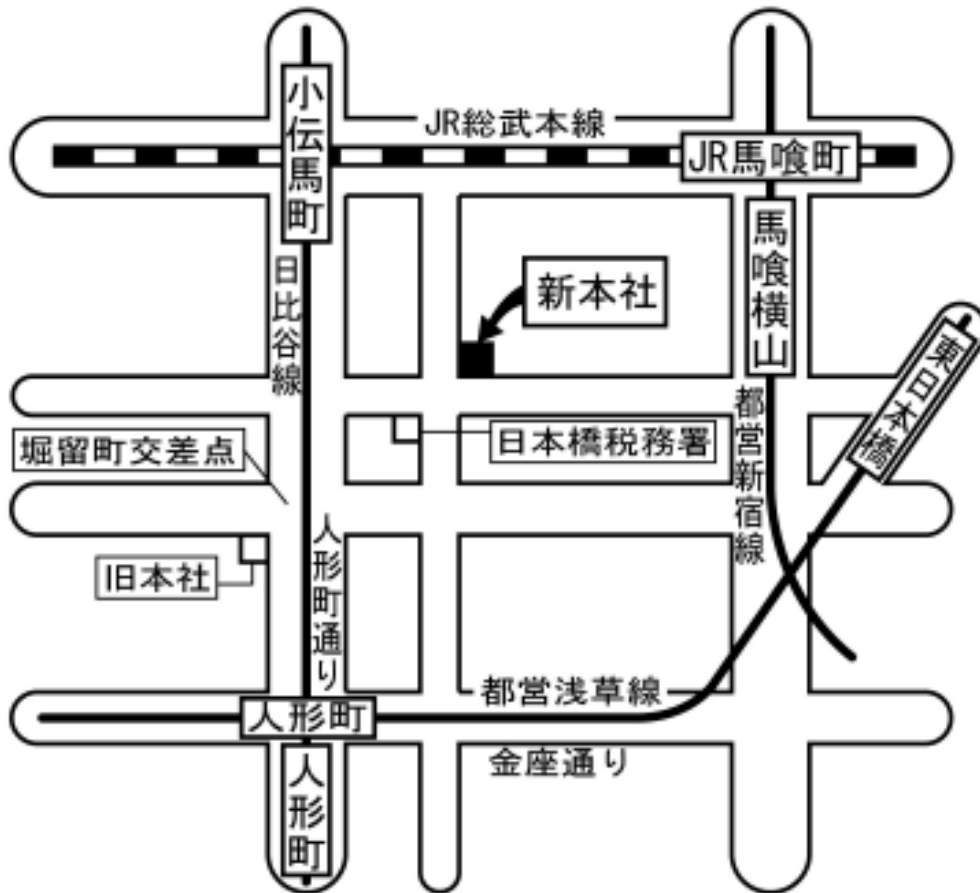

ツガミ本社 地図

住 所 〒103-0006
東京都中央区日本橋富沢町 12-20 日本橋 T&D ビル

代 表 電話番号 03-3808-1711 FAX 03-3808-1511

地 図

交通アクセス

地下鉄日比谷線	「小伝馬町駅」	1番出口より徒歩4分
都営浅草線	「東日本橋駅」	B4出口より徒歩5分
都営新宿線	「馬喰横山駅」	A3出口より徒歩4分
JR 総武線快速	「馬喰町駅」	1番出口より徒歩6分