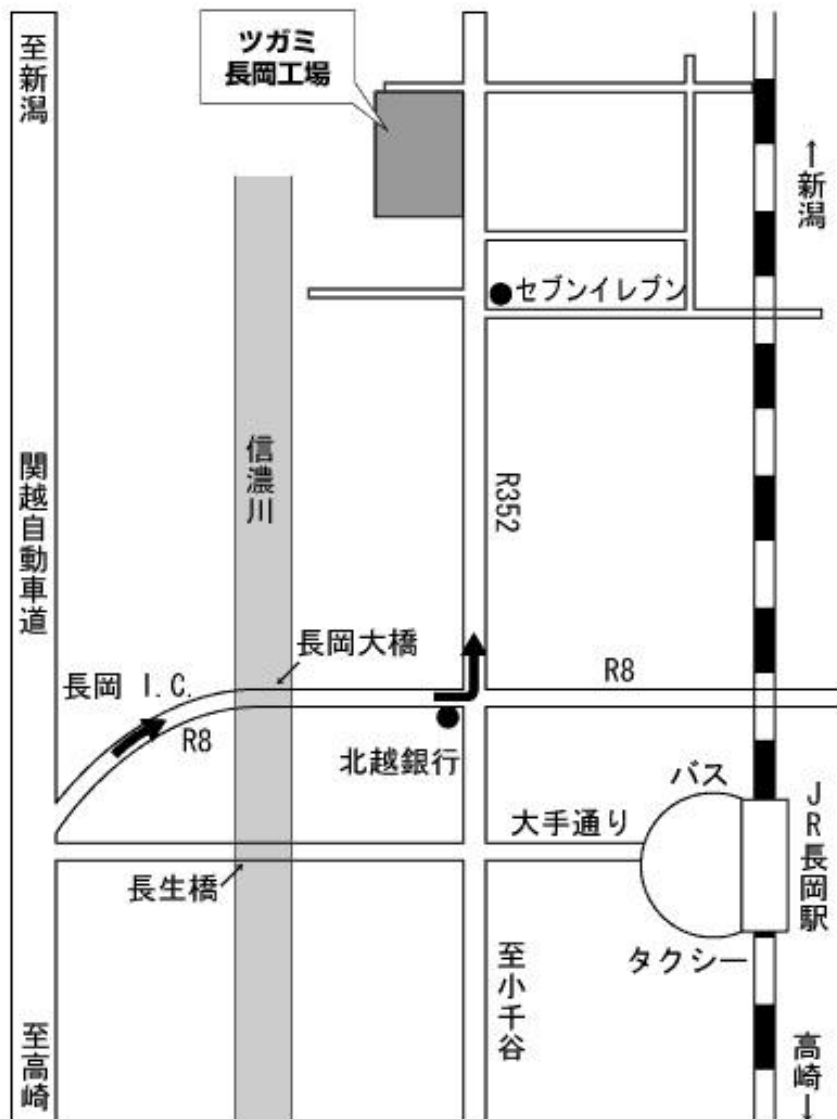

ツガミ長岡工場

新潟県長岡市東蔵王1丁目1番1号 TEL 0258-35-0850

新潟県長岡市の北部工業団地に位置し、当社の主力工場として、また信濃川テクノポリスのリード役としてCNC自動精密旋盤をはじめとする超精密工作機械では高度な技術力を誇っています。

先端技術を駆使した世界に通用するメーカーとして躍進を続けています。

【🚗 交通アクセス】

自動車でお越しの際は、関越自動車道「長岡インターチェンジ」を降り、所要時間約10分です。

JR長岡駅からタクシーで約10分。

バスでのご利用の際は、長岡駅西口「大手口」方面、

バスターミナル13番線から乗車し「チャレンジャー北長岡店前」で降りて下さい。

(所要時間約15分、13番線から発車するバスは全て「チャレンジャー北長岡店前」を通過します。)