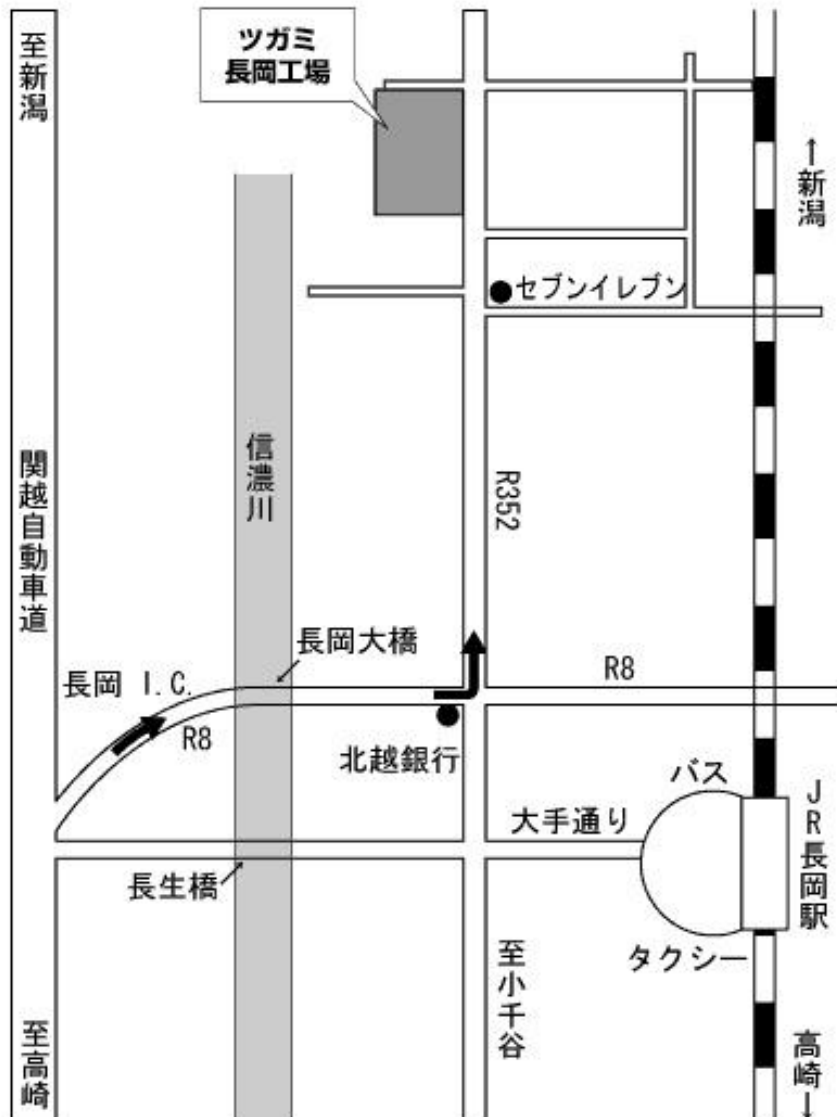

ツガミ長岡工場

新潟県長岡市東蔵王1丁目1番1号 TEL 0258-35-0850

新潟県長岡市の北部工業団地に位置し、当社の主力工場として、また信濃川テクノポリスのリード役としてCNC自動精密旋盤をはじめとする超精密工作機械では高度な技術力を誇っています。

先端技術を駆使した世界に通用するメーカーとして躍進を続けています。

【🚗 交通アクセス】

自動車でお越しの際は、関越自動車道「長岡インターチェンジ」を降り、所要時間約10分です。

JR長岡駅からタクシーで約10分。

バスでのご利用の際は、長岡駅西口「大手口」方面、

バスターミナル13番線から乗車し「チャレンジャー北長岡店前」で降りて下さい。

(所要時間約15分、13番線から発車するバスは全て「チャレンジャー北長岡店前」を通過します。)